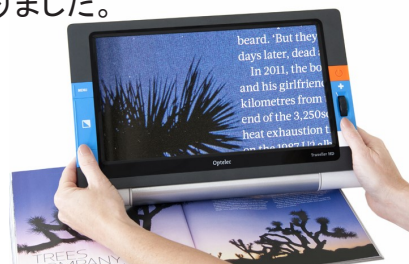

※送料、取次店様のサービス料は別途必要です。

いろいろな場所で使える大型モニター拡大読書器

トラベラーHDは、食卓や台所や寝室での読書を快適にします。13.3インチの大型モニター装備にも関わらず、1.995kgと軽量です。トラベラーHDは、自宅、職場、学校での理想的な軽量拡大読書器です。

新開発のスライド機構とロール機構

携帯型としては大型のトラベラーHDには、新開発の左右方向のスライド機構と前後方向のロール機構が組み込まれました。カメラを背面に内蔵したモニターは蛇行することなく左右にスライドし、本体は前後にまっすぐに動きます。この機構により快適な読書が可能となりました。

高細密フルHDの高画質映像

13.3インチワイドスクリーンのフルHD映像は、約2.4倍の最低倍率から約30倍の最大倍率まで境目のない無段階ズームです。写真の細部まで見ることができ、文字はハイコントラストのくっきりした映像で表示します。

持ち運びに便利な折りたたみ機構

モニター部を折りたたみ、専用の手さげバッグに収納して、安全に保管や運搬ができます。使用するときには、左右にあるロック解除ボタンを押すだけで、ロックが解除されモニターが起き上がり、自動的に電源が入ります。