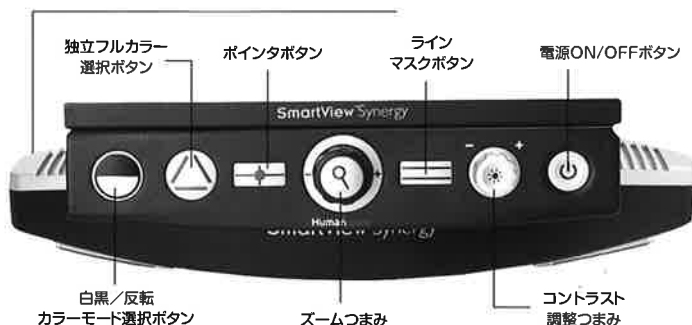

## 製品特長

- 高解像度カメラにより従来商品よりもピクセルが300%多く3倍鮮明に見えます。
- 低倍率でもくっきりと見えます。
- 文字と地の色の組み合わせ16種類設定可能、24段階に調整できるズームコントロールで最適な読書環境を実現できます。
- 液晶モニタは高さ調整が可能です。
- 表示位置が確認できるポインタ機能を備えています。

操作ボタンをモニタ下部に集中機能別で扱いやすい配置にしました。

行替え、まぶしさ軽減にライン、マスク機能を搭載

※画面はハメコみ合したものです。