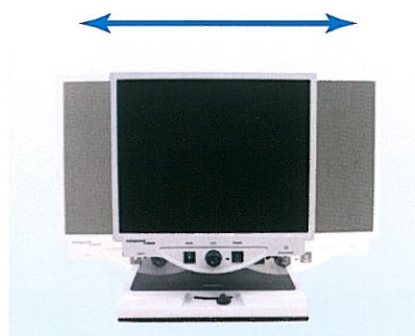

24

インチ
液晶モニター

22

インチ
液晶モニター

モニターを
見やすい位置に
動かせます。
(上下左右)

操作ボタンが
モニター下部に集中。
簡単に操作が
できます。

XY テーブルも
操作可能です。

TELE
SOFT

株式会社 日本テレソフト

<http://www.nippontelesoft.com>

merlin HD

メーリンHD

- ・ モニターの角度や位置を変えることができます。
- ・ 高性能のカメラとモニターで、チラつきの少ない画面表示です。

オプション

HDパック (18,900円税込)

オートフォーカス on/off や
ラインマーカー・マスキングが
使用できます。

倍率	3.4~57.8倍 (24インチモニター) 3.2~64.7倍 (22インチモニター)
電源	110V-240VAC / 50-60Hz / 5VDC / 4.0A
機能	<ul style="list-style-type: none"> ・ オートフォーカス ・ カラー表示 / 白黒表示 / 白黒強調表示 / 白黒反転表示 / その他のカラー表示が28(5つ選択可能) ・ コントラスト調整 ・ ライトのオン / オフ
本体サイズ	510(D)×510(W)×610(H)mm (XYテーブルとカメラまでの高さ 18cm)
重量	18.6kg (24インチ) 18kg (22インチ)