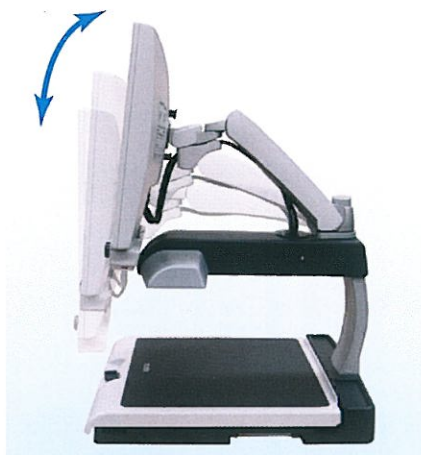

24

インチ
液晶モニター

22

インチ
液晶モニター

モニターを
見やすい位置に
動かせます。
(上下左右)

操作ボタンが
モニター下部に集中。
簡単に操作が
できます。

XY テーブルも
操作可能です。

TELE
SOFT

株式会社 日本テレソフト

<http://www.nippontelesoft.com>

merlin HD

メーリンHD

- ・ モニターの角度や位置を変えることができます。
- ・ 高性能のカメラとモニターで、チラつきの少ない画面表示です。

オプション

HDパック (18,900円税込)

オートフォーカス on/off や
ラインマーカー・マスキングが
使用できます。

倍率	3.4~57.8倍 (24インチモニター) 3.2~64.7倍 (22インチモニター)
電源	110V-240VAC / 50-60Hz / 5VDC / 4.0A
機能	<ul style="list-style-type: none"> ・ オートフォーカス ・ カラー表示 / 白黒表示 / 白黒強調表示 / 白黒反転表示 / その他のカラー表示が28(5つ選択可能) ・ コントラスト調整 ・ ライトのオン / オフ
本体サイズ	510(D)×510(W)×610(H)mm (XYテーブルとカメラまでの高さ 18cm)
重量	18.6kg (24インチ) 18kg (22インチ)