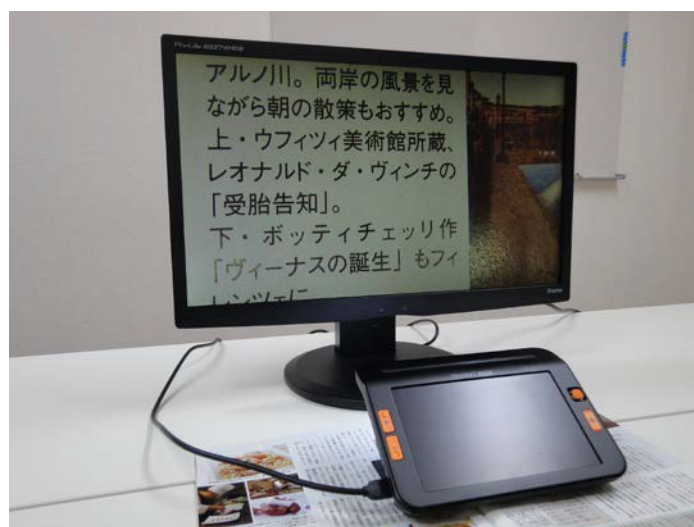

アイ-ラビュー7 フルHD

(i-loview 7 Full HD)

7インチワイド高細密ディスプレイ搭載。クリアで美しい拡大読書が楽しめます。遠近両用の高性能カメラ搭載。近くの物はもちろん、遠くの物も拡大表示できます。大画面拡大読書器として利用可能。付属のHDMIケーブルで、ご家庭の大画面TVに接続し、据置型拡大読書器として利用できます。

価格 198,000 円

仕様

倍率	0.3 ~ 50 倍 (スタンド使用時 1.8~50 倍)
画面サイズ	7インチワイドTFT液晶
外形寸法	200 × 146 × 25 mm (幅 × 奥行 × 高さ)
電源	ACアダプター
バッテリー	リチウム (連続使用時間約 4 時間、充電時間約 4 時間)
画面モード	カラー、白黒、黒白、黒黄、黄黒、黒緑、青黄、黄青
重さ	535 g
保証期間	1 年 (バッテリー 6 ヶ月)

■主な用途■

電子ルーペとして利用。

書類や印刷物などを拡大できます。色も変更可能です。

外出先で利用。

離れた場所の看板や時刻表などを拡大表示できます。画像の保存もできます。

筆記の補助具として利用。

スタンドを立てると筆記もできます。

据置型拡大読書器として利用。