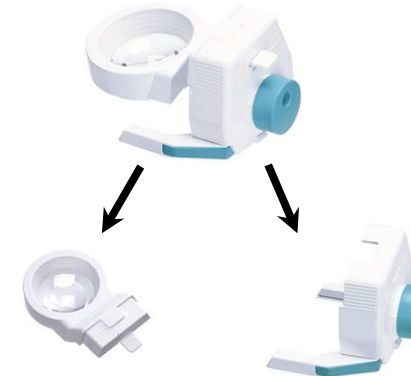

モジュラーTS ……レンズを交換可能なスタンドルーペ

本体			レンズ単体	
品番	倍率/レンズ径	価格	品番	価格
S183802	8D(2倍)/横100×縦75mm	¥12,400	S196102	¥9,000
S183702※	8D(2倍)/φ90mm	¥9,600		
S183602	12D(3倍)/φ70mm	¥10,200	S193102	¥6,800
S183502	16D(4倍)/φ60mm	¥9,200	S192102	¥5,800
S183402	20D(5倍)/φ55mm	¥9,200	S191102	¥5,800
S183302	28D(7倍)/φ35mm	¥9,200	S190102	¥5,800
S183202※	39D(9.75倍)/φ35mm	¥8,800		

※価格は全て税別

※在庫限りで販売終了