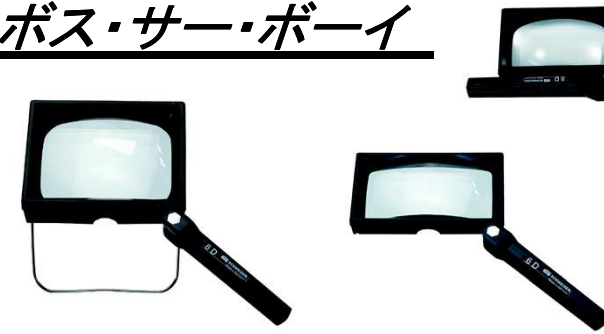

※価格は全て税別、レンズ径は全て35mm、ストラップ別売(S180902:300円(税別))

※在庫限りで販売終了

エルゴラックス ……色の選べるハンドルーペ

8D(2倍) 横100mm× 縦75mm 14,600円※		20D(5倍) φ550mm 10,600円※	
	S178022(SB)		S175022(SB)
	S178032(RE)		S175032(RE)
12D(3倍) φ70mm 11,000円※	S178042(GR)	24D(6倍) φ55mm 11,000円※	S175042(GR)
			S174012(BL)
	S177022(SB)		S174022(SB)
16D(4倍) φ60mm 10,800円※	S177032(RE)		S174032(RE)
	S177042(GR)		S174042(GR)
	S176012(BL)	BL…ブルー	
	S176022(SB)	SB…スカイブルー	
	S176032(RE)	RE…レッド	
	S176042(GR)	GR…グリーン	
エルゴベース (各倍率専用設計) 8D用…8,000円※ 12D~24D用…7,000円 ※		エルゴラックス+エルゴベース のお買い得セット登場 各エルゴラックスの価格に プラス4,000円で ご提供いたします。※	

※価格は全て税別

※全て、在庫限りで販売終了

センプラル

……オーソドックスな手持ち型ルーペ

品番	倍率/レンズ径	価格(税別)
S881502	6D(1.5倍)/横100×縦50mm	¥10,000
S889002	8D(2倍)/φ90mm	¥9,200
S887002	12D(3倍)/φ70mm	¥8,200
S886002	16D(4倍)/φ60mm	¥7,200
S885502	20D(5倍)/φ55mm	¥7,000
S883502	28D(7倍)/φ35mm	¥6,800
S883902	39D(9.75倍)/φ35mm	¥7,400

ボス・サー・ボーイ

……ハンド・スタンド兼用低倍率ルーペ

品番	倍率/レンズ径	価格(税別)
ボス S903002	8D(2倍)/100×75mm	¥10,000
サー S902002	6D(1.5倍)/100×50mm	¥8,800
ボーイ S901002	10D(2.5倍)/75×50mm	¥7,800

エコノミック ……携帯しやすいガラス製ルーペ

10D(2.5倍)/φ60mm ¥3,600円(税別)			
品番	カラー	品番	カラー
S418612	レッド	S418642	ブラック
20D(5倍)/φ30mm ¥2,800円(税別)			
品番	カラー	品番	カラー
S418312	レッド	S418342	ブラック